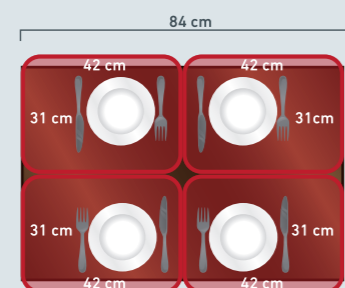

Fastfood Dimensionen
Fastfood dimensions
42 cm x 56 cm, 16,5" x 22"
84 cm x 56 cm, 33" x 22"

Raffiniert kombiniert

Alle Topalit Dekore können auf Wunsch zu einem „Twindekor“ miteinander kombiniert werden. Lassen Sie Ihrer Fantasie freien Lauf und entwickeln Sie Ihre eigenen Tischplatten.