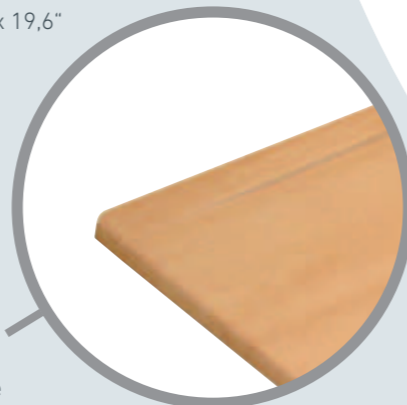

So versatile!

Especially durable and attractive. Long-lasting, created to offer many generations of users an ideal work surface. These tabletops are used in schools, hospitals or laboratories.

Dimensionen | Dimensions
70 cm x 50 cm, 27,5" x 19,6"

Ergonaut
mit Stiftablage
with pen tray

¹ Verfügbarkeit auf Anfrage. | Availability on request.

hocker | stool

Individuell passend

Passend zur Tischplatte, spannend kombinierbar. Sonderdekore ab 200 Stück. Liefertermin auf Anfrage.

Dimensionen | Dimensions
Ø 34 cm, 13,3"
Ø 40 cm, 15,7"

Individually matching

Matches the tabletop, exciting combinations possible. Special decors from orders of 200 pieces. Delivery date on request.