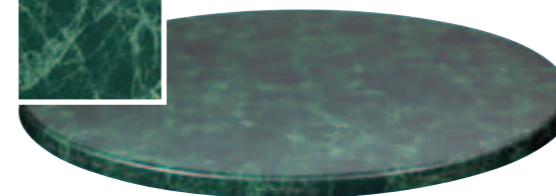

Stylistically confident and modern

Timeless beauty, stylishly elegant, created on the model of old rocks, a pure joy to the eye, a discreet eye-catcher.

Emeraude

15